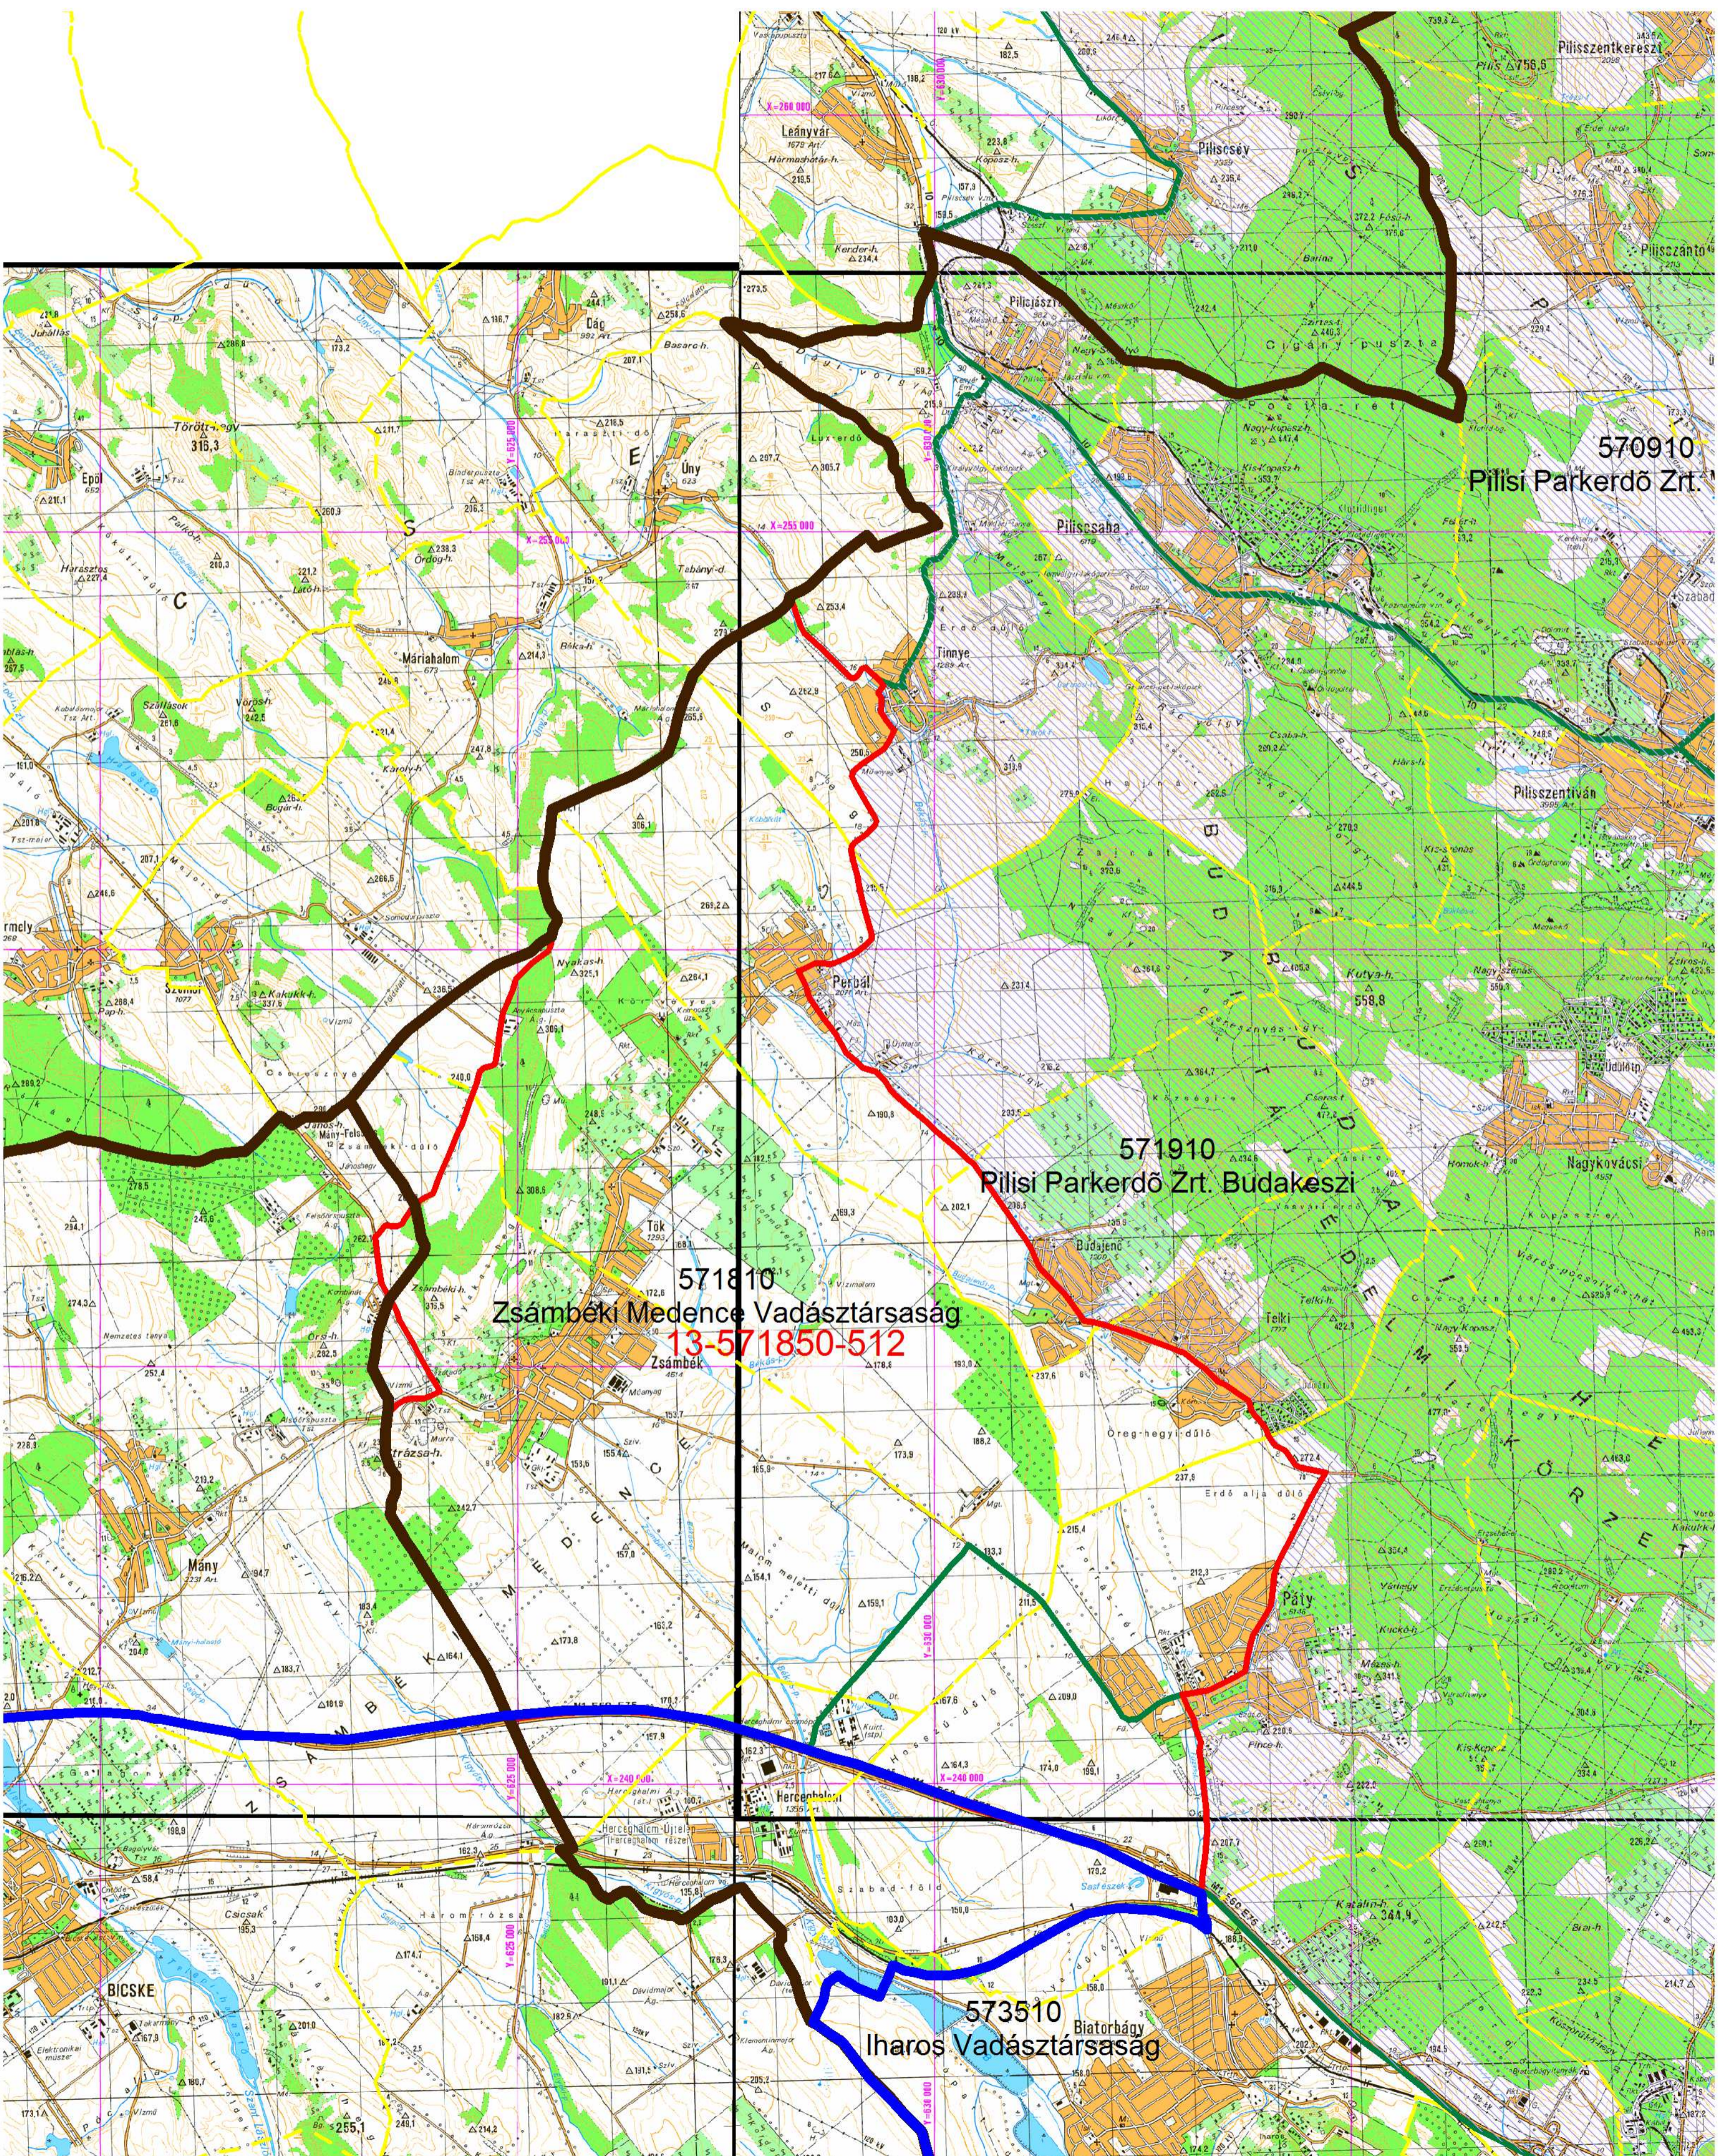

M = 1 : 50.000

# A vadászati hatóság ajánlása a 13-571850-512 kódszámú vadászterület 2017-2037 közötti időszakra érvényes határaitra ( 2016. 03. 31.)

- 1A Új vadgazdálkodási egység kódszáma
- Tájegység határ
- Megyehatár
- Új vadgazdálkodási egység ajánlott határa
- Különleges rendeltetésű területek
- Régi vadgazdálkodási egységek határa
- Településhatár